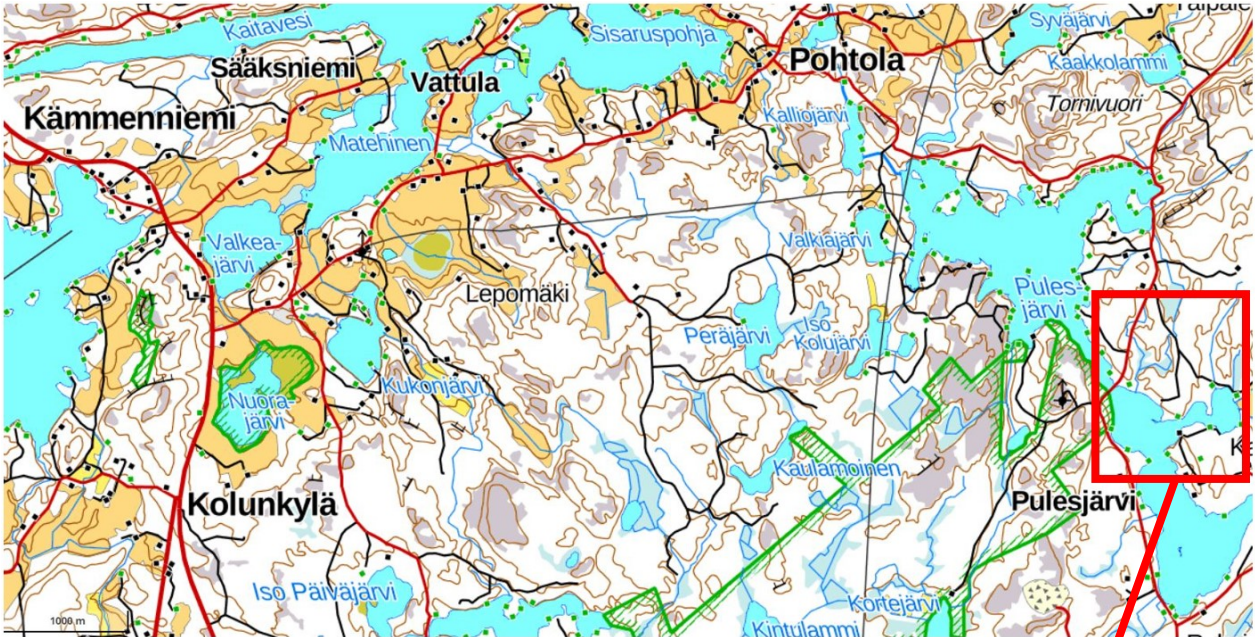

Liite

Yhdyskuntalautakunta 15.6.2021

Kartta, nimistöasia, Joutsenensaarentie

Kartta yllä: Nimeämiskohteen sijainti esitetty punaisella laatikolla Pulesjärven itäpuolella Teiskon Pohtolassa

Kartta alla: Nimettävä tie on esitetty sinivioletilla värillä. Tie erkanee Puolamäentieltä etelään ja johtaa Pulesjärven rantaan lähelle Joutsenenpesänsaarta. Kiinteistöt, joiden alueella tie sijaitsee tai joille tie johtaa, on esitetty keltaisella värillä.